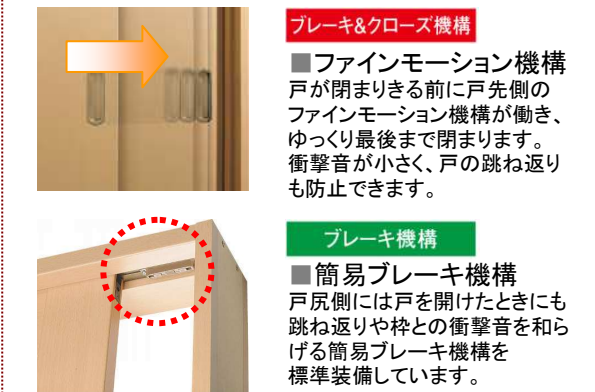

建具・収納

URBANMODE α -アーバンモードα-

インテリアスタイルにプラスアルファの価値を。

-LDK-

DESIGN YS

-居室・洗面・トイレ-

DESIGN YF

DESIGN YF

*洗面：表示錠付
*トイレ：表示錠・スモールライト付

■建具用金具■

引き戸タイプ仕様

-クロゼット-

■1S取っ手

■三方枠(下レールあり)

折れ戸：横木目
フラットデザイン

扉のフリー・固定も切り替え簡単

枠に取り付けているストッパーによって、扉を簡易的に固定状態にしたり、フリー状態にしたりすることが可能です。

平型レールだとラクラク

床に直接固定する平型レールを採用。レールを床に埋め込む必要がありません。

段差が5mmなので
キャスター付き収納
ボックスの出入れ
が簡単です。

床段差が少ない
ので、お掃除が
簡単です。

■1S取っ手

開き戸：横木目
レスフラットデザイン

-シューズボックスキャビネスト-

■1S取っ手

横木目レスフラットデザイン
W1200xH2350・コの字型

ダボ穴は3mmと目立ちにくく、30mm間隔で穴が空いているので棚位置を自由に調整可能で用途に合わせて空間を無駄なく活用できます。

棚板は樹脂製なので、水洗いできます。